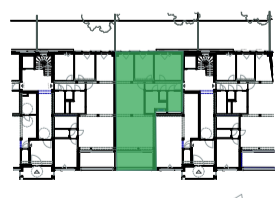

GELIJKVLOERS

OPPERVLAKTE:

appartement	100 m ²
terras	28 m ²
tuin	62 m ²

grondplan

voorgevel

achtergevel

inplantingsplan